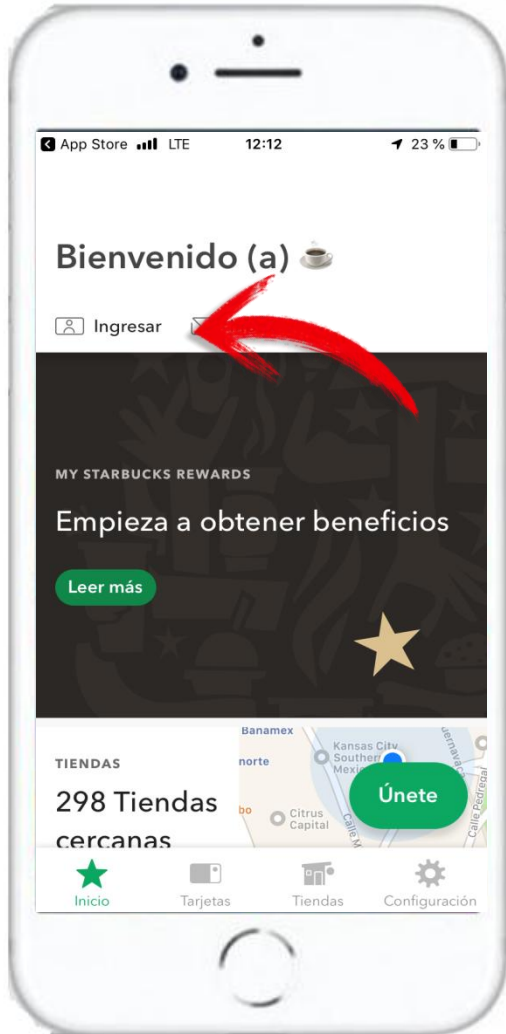

AGREGAR TARJETA

Podrás acumular Stars con cualquiera de tus Starbucks Card registradas

Número de la tarjeta

PIN

AGREGAR

**INGRESA EL NÚMERO DE TU TARJETA DIGITAL Y EL
PIN DE SEGURIDAD Y DA CLIC EN “AGREGAR”**

MY STARBUCKS REWARDS™
MIS TARJETAS

- INFORMACIÓN DE LAS TARJETAS
- TRANSFERIR SALDO
- ASOCIAR TARJETA
- VER TRANSACCIONES
- BLOQUEAR TARJETA
- RECARGAR TARJETAS

AGREGAR TARJETA

INFORMACIÓN DE LAS TARJETAS

	NÚMERO DE LA TARJETA	SALDO DE LA TARJETA
	6156514434762990	\$50

**¡LISTO! TU TARJETA HA QUEDADO REGISTRADA.
PARA USARLA, INGRESA DESDE TU APP CON TU
CUENTA Y UTILIZA TU APLICACIÓN COMO MÉTODO
DE PAGO**

**DA CLIC EN INGRESAR Y
CAPTURA TU MAIL Y
CONTRASEÑA**

**UNA VEZ DENTRO, DA CLIC EN
TARJETAS Y SELECCIONA LA
TARJETA QUE REGISTRASTE**

**PARA REALIZAR EL PAGO,
EL CAJERO ESCANEARÁ EL
CÓDIGO DE BARRAS**

ALIMENTOS Y BEBIDAS