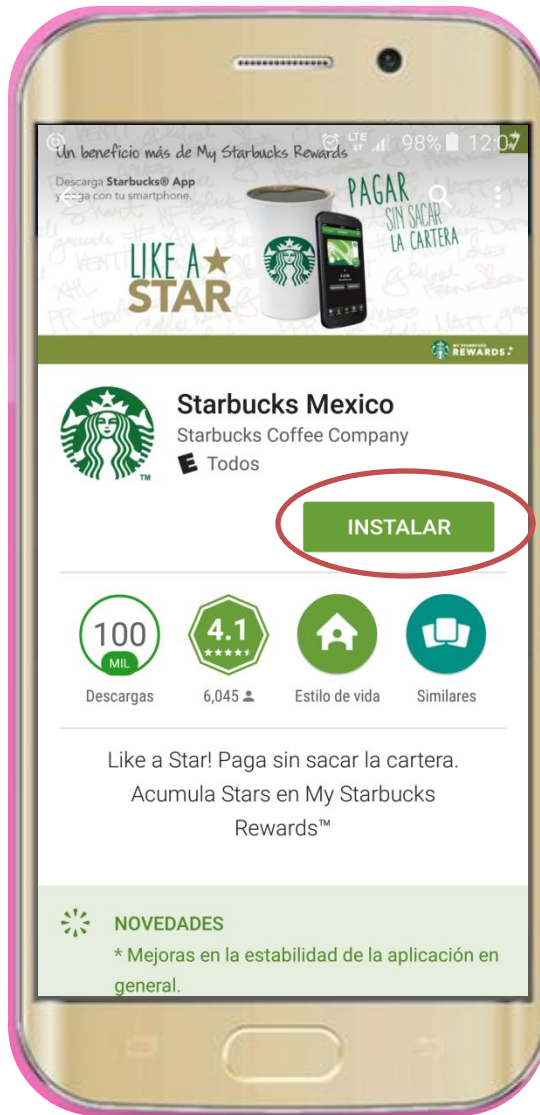

Instructivo Registro APP (Android)

octubre 2016

DESGARGAR LA APP DE STARBUCKS MÉXICO DESDE PLAY STORE

DAR CLICK EN “REGISTRAR”

REGISTRO

AGREGA UNA STARBUCKS CARD

Acumula Stars y obtén beneficios exclusivos.

6133 2398 5367 5852

●●●●●●

REGISTRAR

1 2 3 [X]

4 5 6 Sig.

7 8 9

0 [Settings]

**INGRESAR EL NÚMERO DE
TARJETA, NIP Y DAR CLICK
EN “REGISTRAR”**