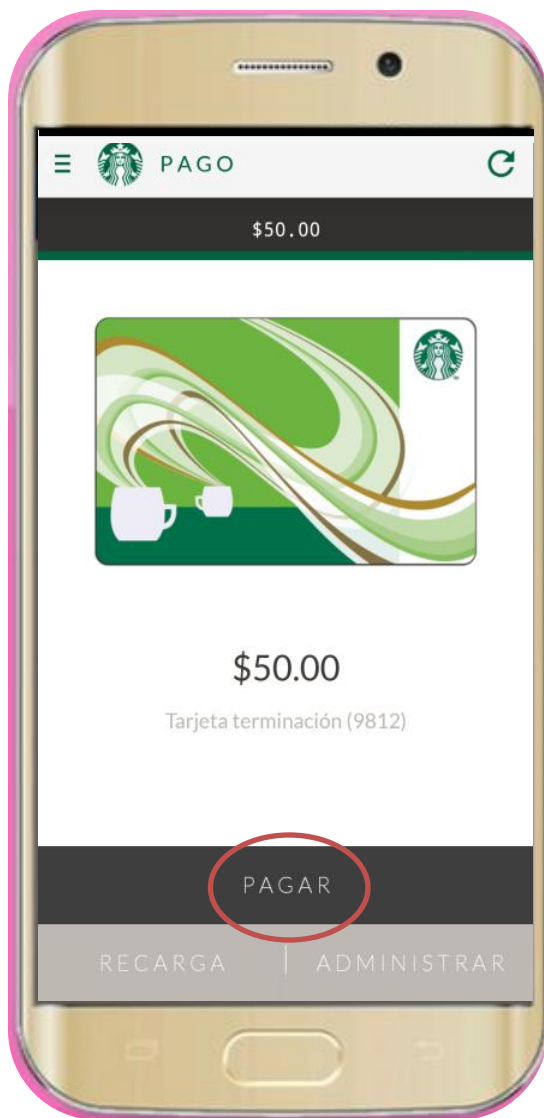

Al menos 8 caracteres con una letra mayúscula, una letra minúscula y un número.

C.P.

Selecciona tu colonia

**CAPTURAR LOS DATOS
QUE SE SOLICITAN Y
ELEGIR UNA CONTRASEÑA**

**CAPTURAR LOS DATOS
RESTANTES Y DAR CLICK
EN “REGISTRAR”**

**LA TARJETA DIGITAL HA
SIDO REGISTRADA**

**PARA HACER VÁLIDA LA
TARJETA DAR CLICK EN
“PAGAR”**

**SE GENERARÁ UN CÓDIGO DE
BARRAS QUE SERÁ
ESCANEADO POR EL CAJERO**

ALIMENTOS Y BEBIDAS

**¡PIF le invita
un café!**