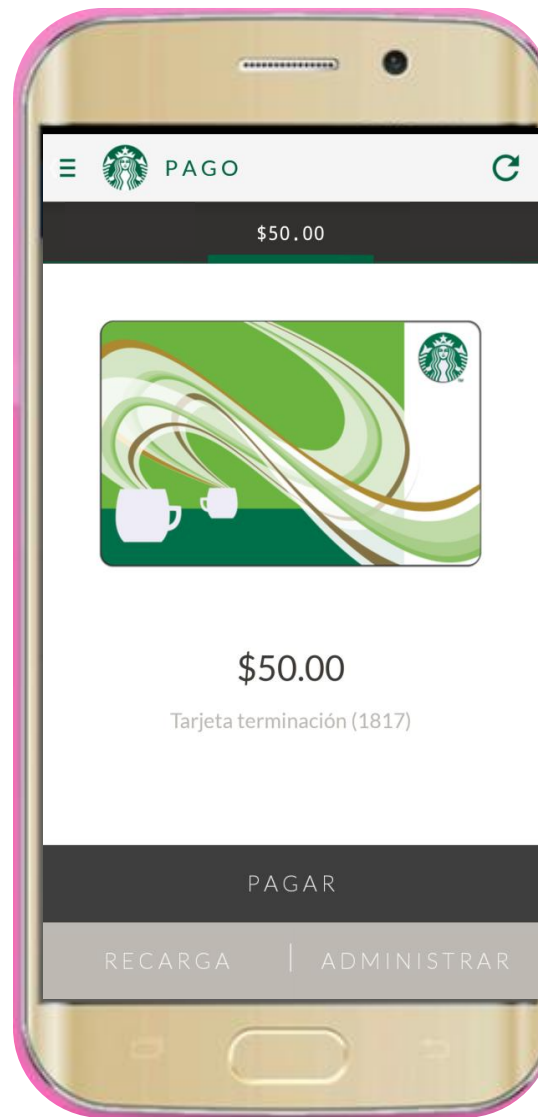

Al menos 8 caracteres con una letra mayúscula, una letra minúscula y un número.

C.P.

Selecciona tu colonia

**CAPTURAR LOS DATOS
QUE SE SOLICITAN Y
ELEGIR UNA CONTRASEÑA**

**CAPTURAR LOS DATOS
RESTANTES Y DAR CLICK
EN “REGISTRAR”**

**LA TARJETA DIGITAL HA
SIDO REGISTRADA**

**PARA HACER VÁLIDA LA
TARJETA DAR CLICK EN
“PAGAR”**

**SE GENERARÁ UN CÓDIGO DE
BARRAS QUE SERÁ
ESCANEADO POR EL CAJERO**

ALIMENTOS Y BEBIDAS

**¡PIF le invita
un café!**